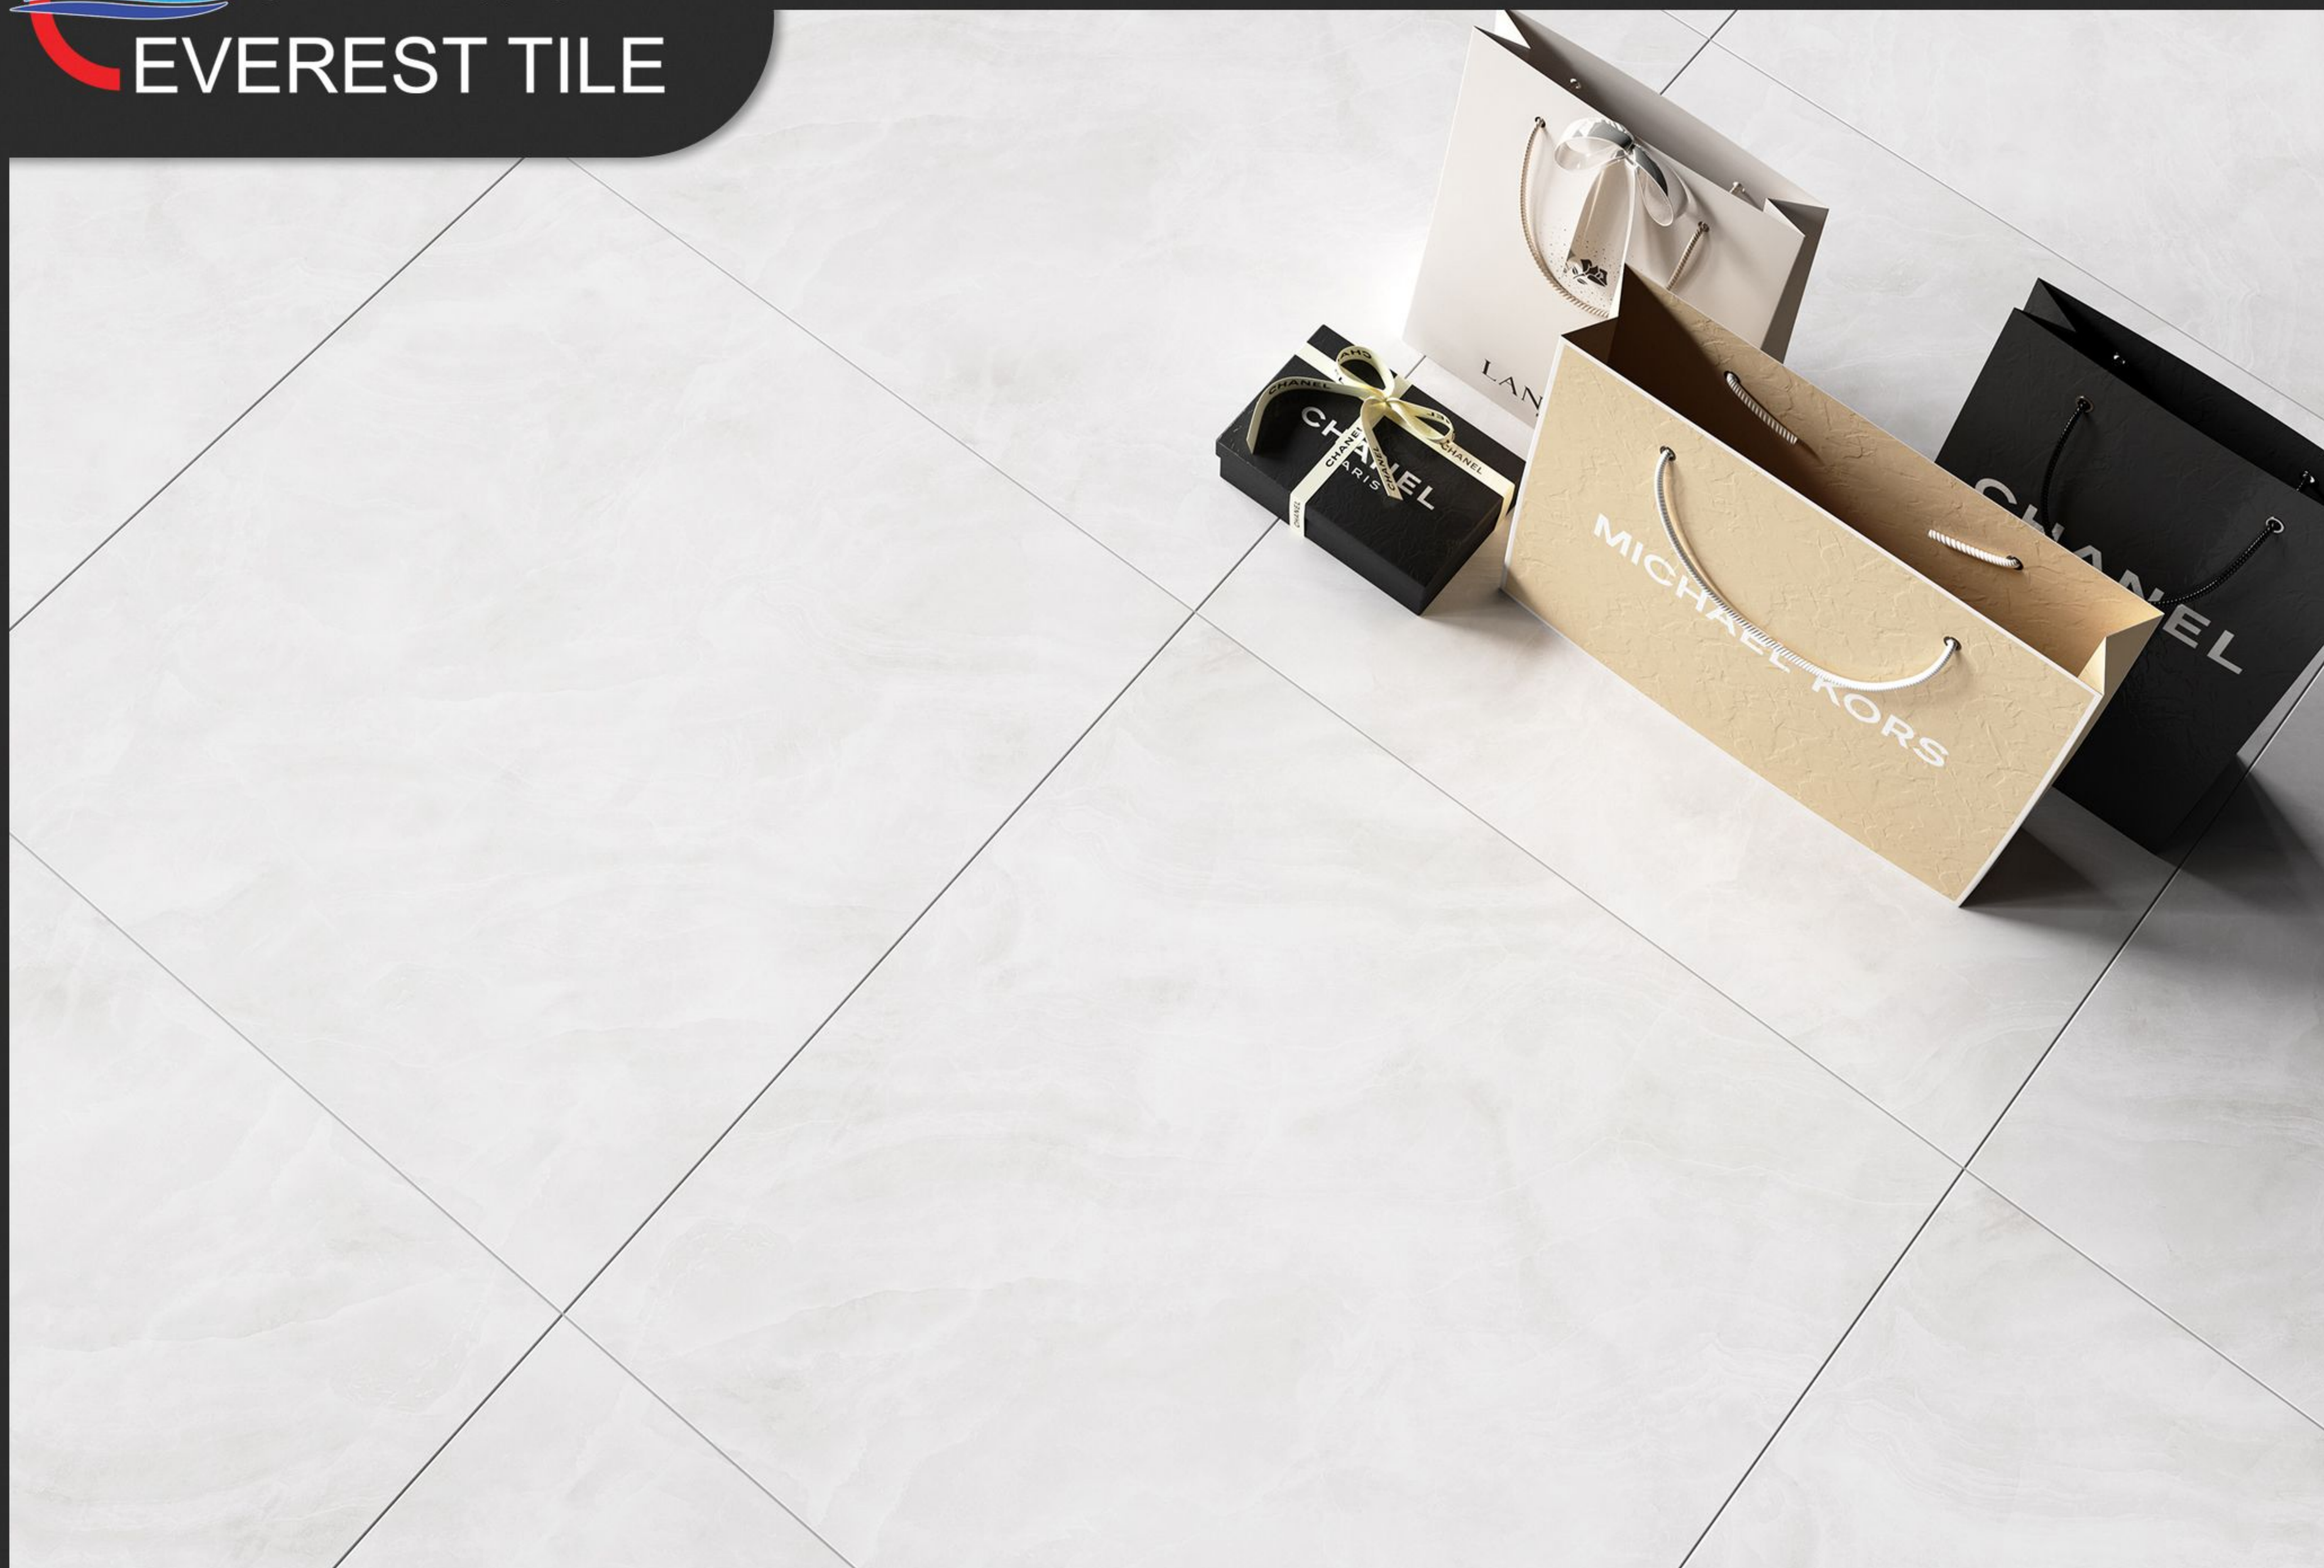

## DADAR WHITE

60\*60 CM / GLOSSY

CODE: 3110 / 2 FACE

Dimensions / Sizes	60 * 60
<b>BOXES</b>	
Units / Tiles	4
m <sup>2</sup> / box	1.44
<b>NORMAL PALLET</b>	
m <sup>2</sup> / Pallet	103.6
Boxes / pallet	72