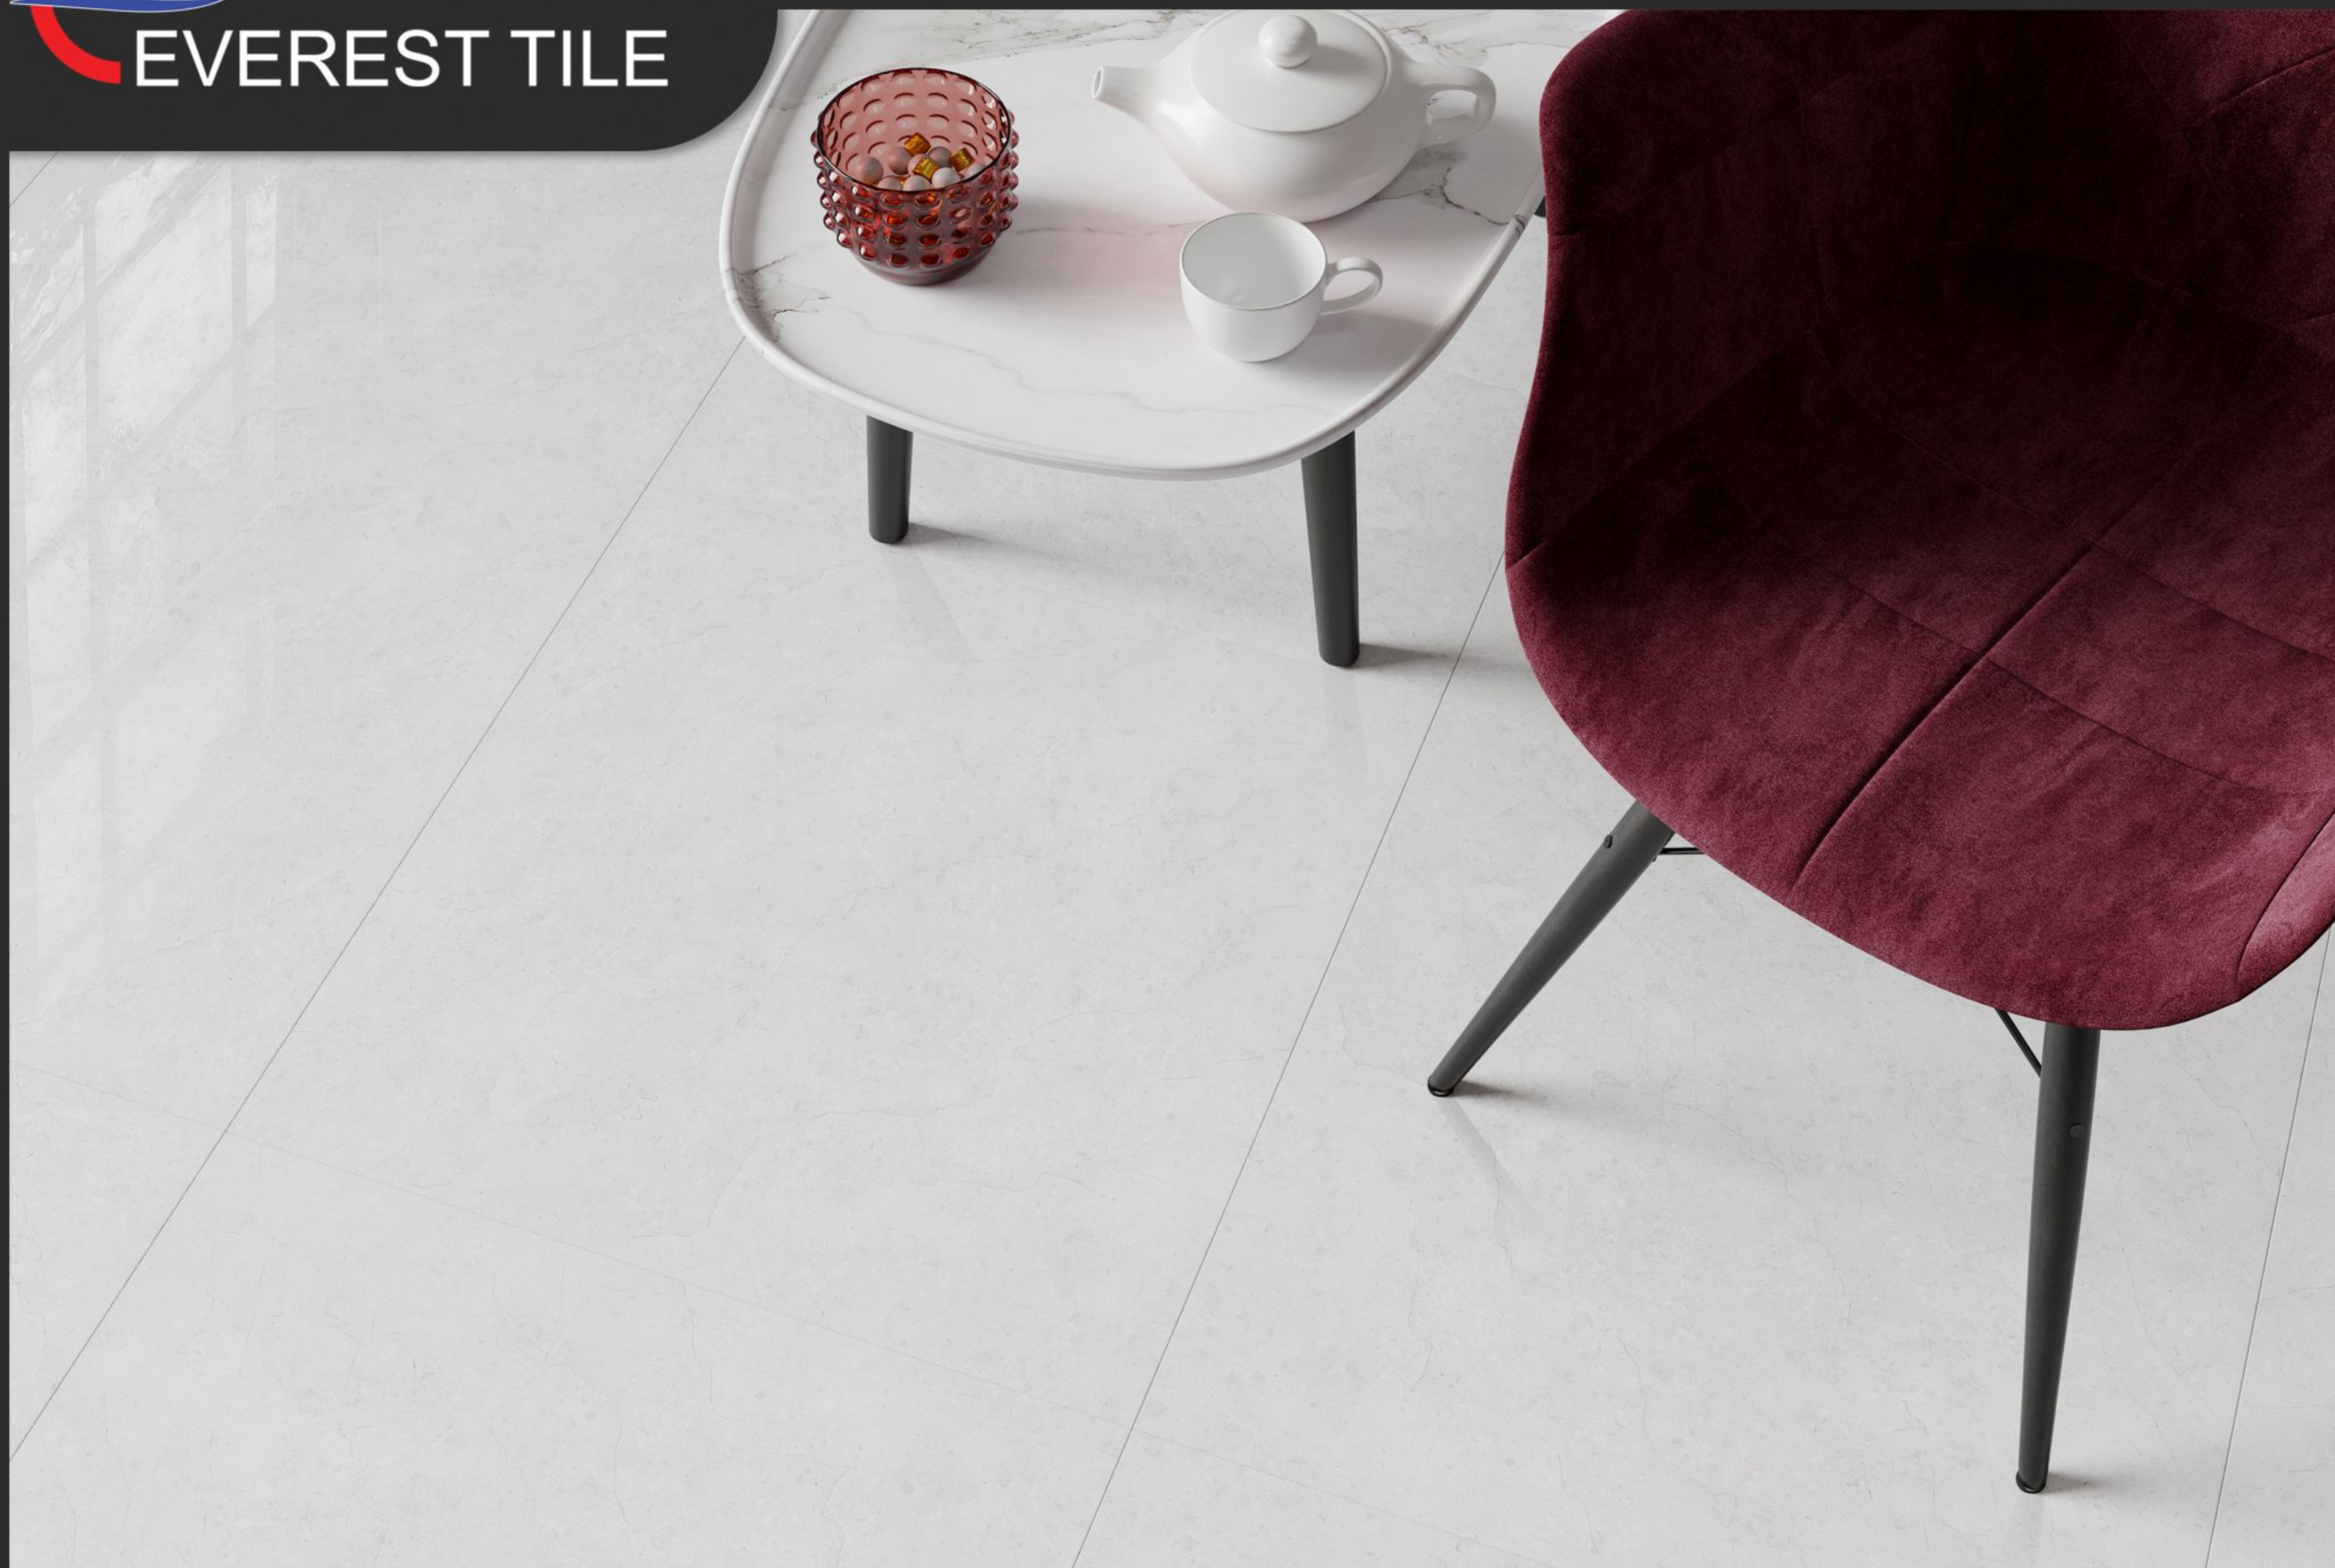

Dimensions / Sizes	60 * 60
BOXES	
Units / Tiles	4
m ² / box	1.44
NORMAL PALLET	
m ² / Pallet	103.6
Boxes / pallet	72

NIKA GRAY DARK

60 * 60 CM / GLOSSY
1 FACE

Dimensions / Sizes	60 * 60
BOXES	
Units / Tiles	4
m ² / box	1.44
NORMAL PALLET	
m ² / Pallet	103.6
Boxes / pallet	72