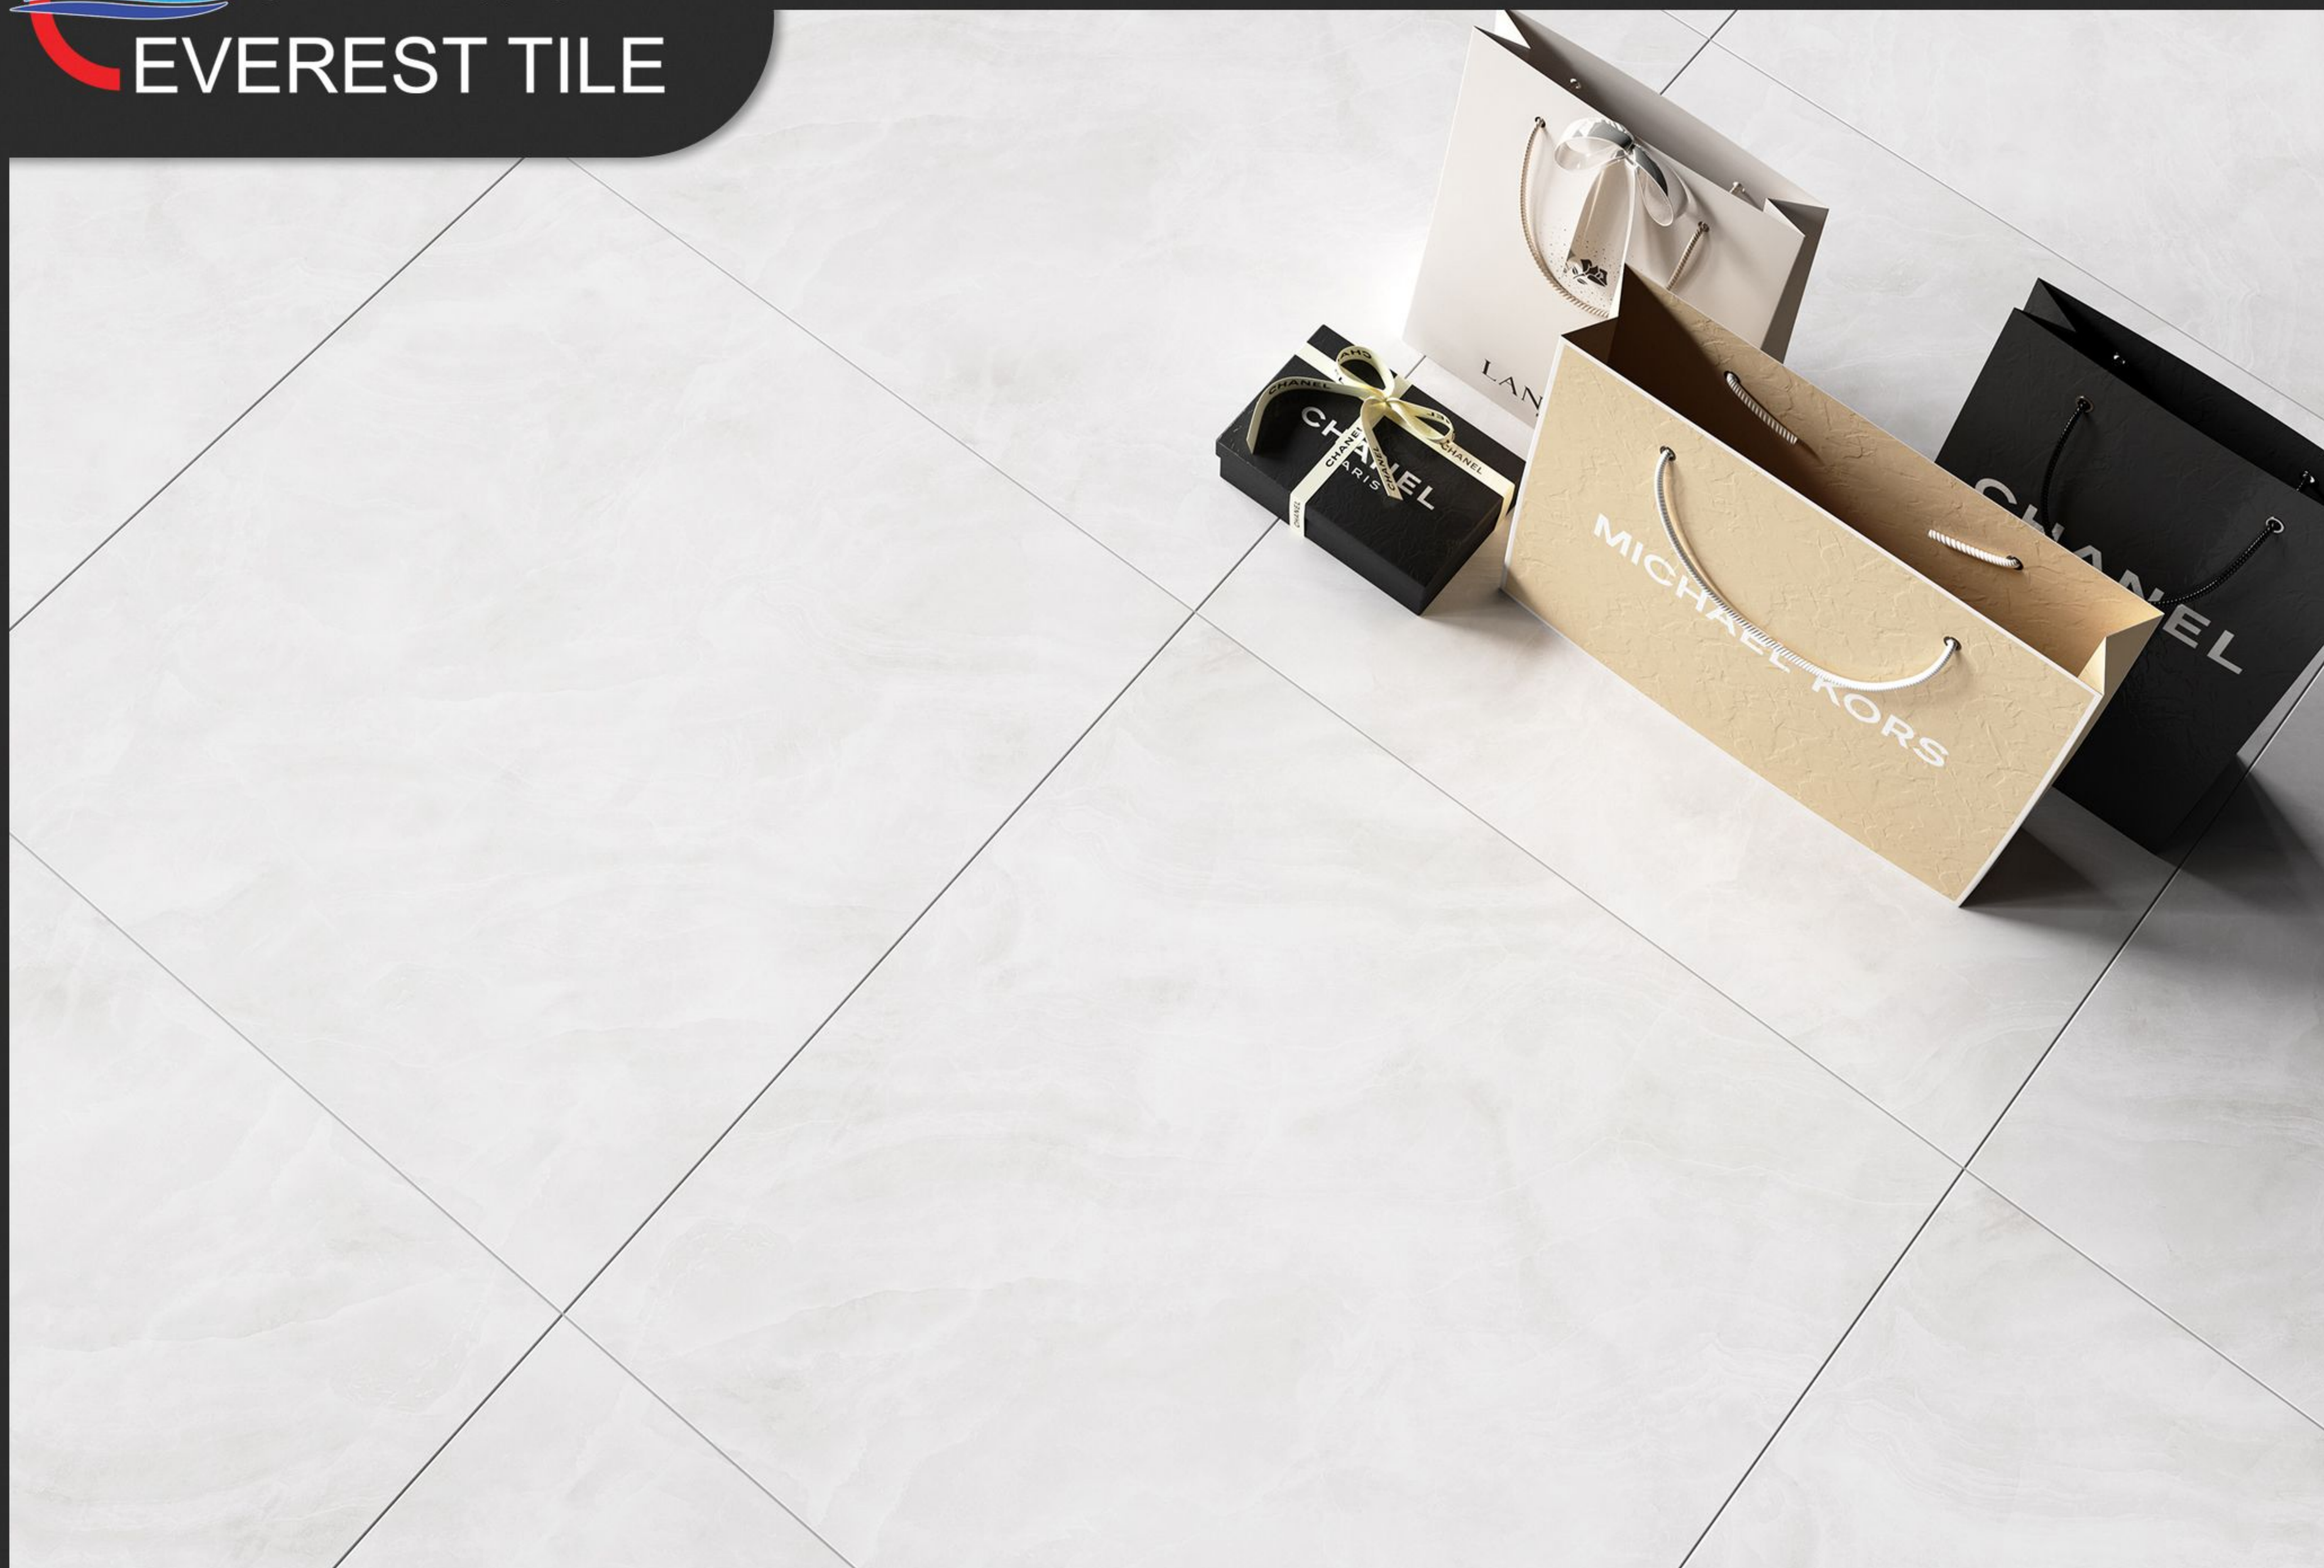

DADAR WHITE

60*60 CM / GLOSSY

CODE: 3110 / 2 FACE

Dimensions / Sizes	60 * 60
BOXES	
Units / Tiles	4
m ² / box	1.44
NORMAL PALLET	
m ² / Pallet	103.6
Boxes / pallet	72

FAREST BEIGE

60*60 CM / MATTE / RELIEF