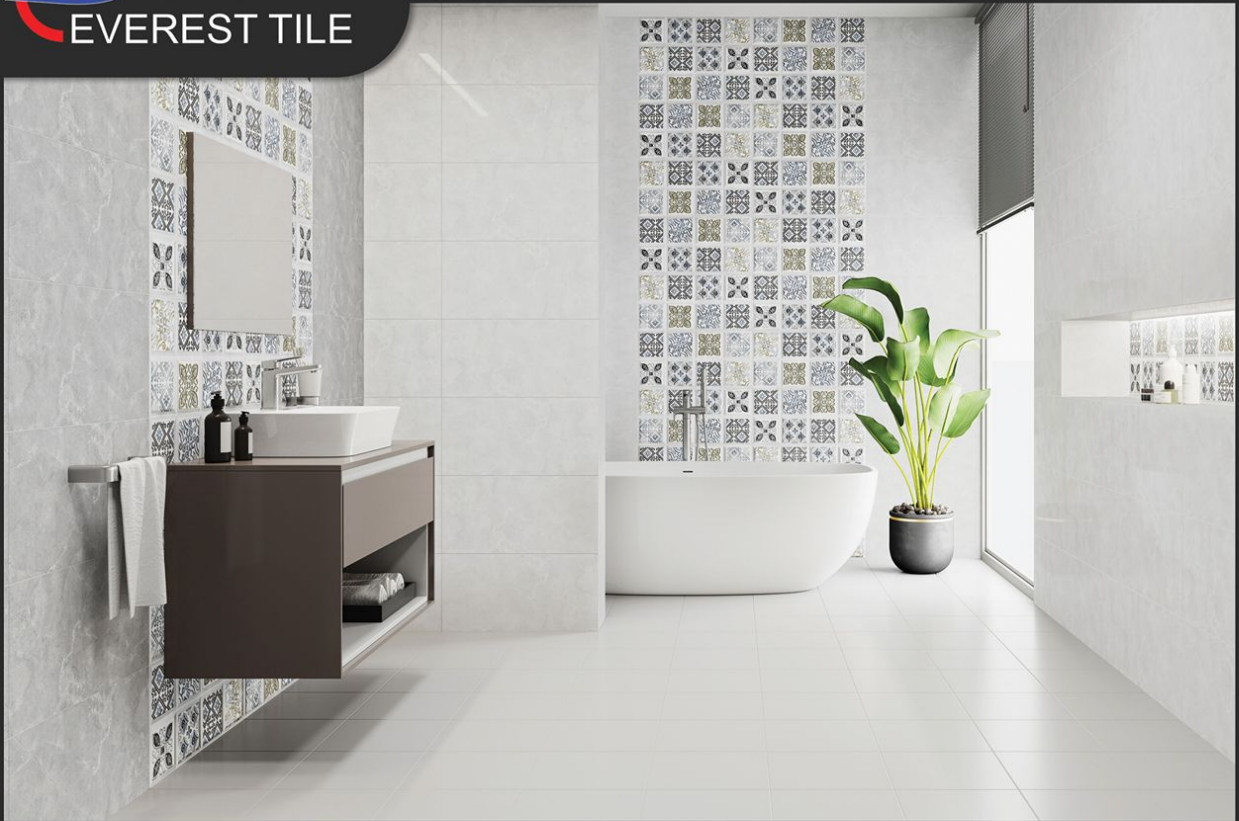

— WHITE BODY —