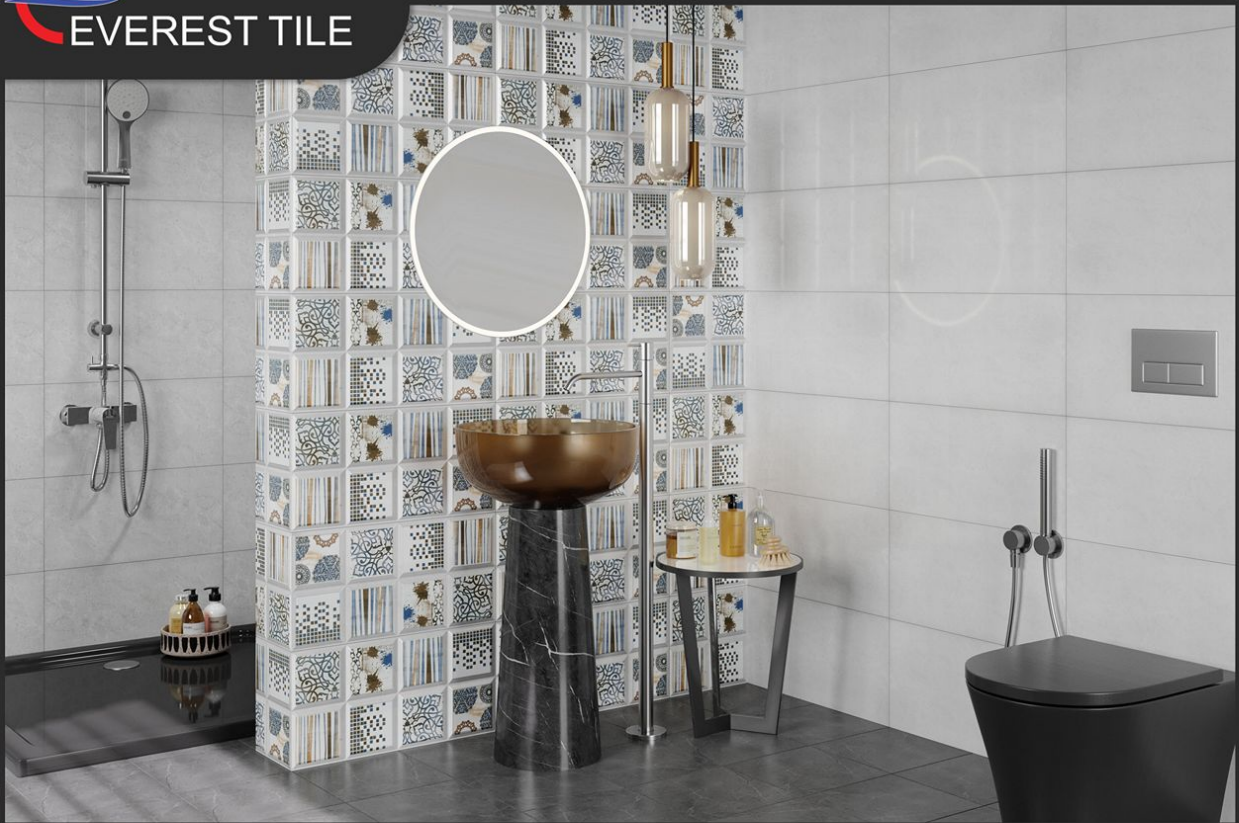

Boxes / pallet ۶۰

BLANCO / BEIGE / CODE:W1131

— WHITE BODY —

BLANCO / GRAY LIGHT / CODE:W1132

BLANCO / GLOSSY

DECOR - BLANCO GRAY / CODE:W1135

Dimensions / Sizes ۳۰ * ۶۰

BOXES