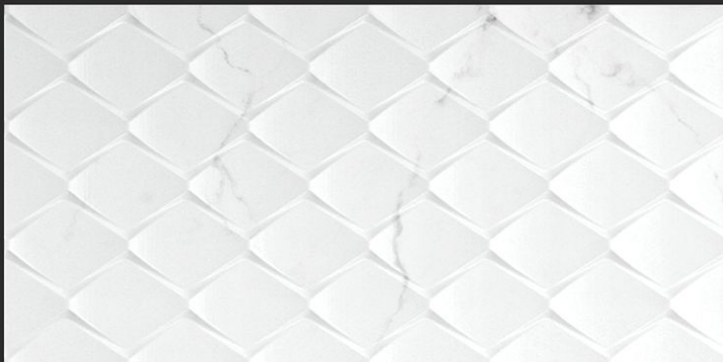

صفحات رسمی شرکت کاشی اورست در فضای مجازی

WWW.EVERESTTILE.IR

@EVEREST.TILE

— WHITE BODY —

AHNAVAD - WHITE / CODE:W1010

DECOR - AHNAVAD / CODE:W1011

AHNAVAD - WHITE / CODE:W1010

AHNAVAD / GLOSSY