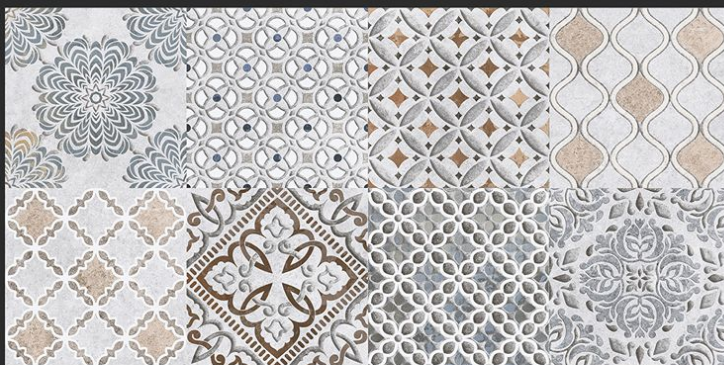

Cemento / Gray Dark / CODE:W141